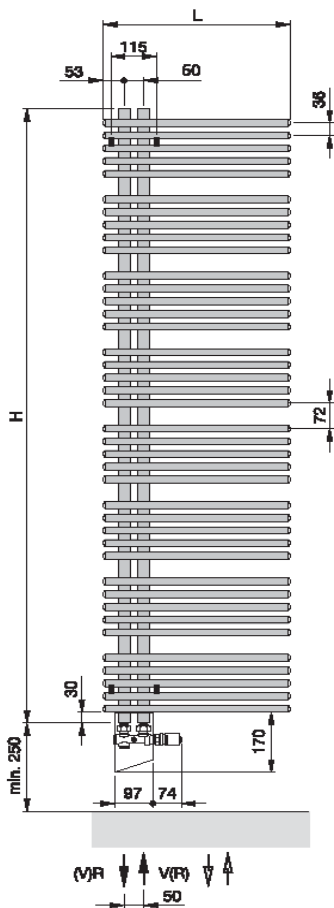

Yucca Star

Водяные модели/ГВС

Артикул	H, мм	L, мм	Φ ΔТ 50К 75/65/20°С	Exp., n	EP, Watt	PPЦ, Евро RAL9016	PPЦ, Евро Кат.1	PPЦ, Евро Кат.2
Цвета RAL								
YAS-070-050	656	500	309			928,16	1 067,37	1 200,37
YAS-120-050	1088		492			1 258,15	1 446,87	1 579,87
YAS-180-050	1736		759			1 784,13	2 051,72	2 184,72
Chrome								
YASC-070-050 Chrome	656	500	203			1 757,11	x	x
YASC-120-050 Chrome	1088		338			2 134,73	x	x
YASC-180-050 Chrome	1736		544			2 732,86	x	x
Inox Look								
YAS-070-050 Inox Look	656	500				1 266,88	x	x
YAS-120-050 Inox Look	1088					1 646,38	x	x
YAS-180-050 Inox Look	1736					2 251,23	x	x
*Стандартное исполнение: в цвете RAL 9016								
*M0332 Inox Look - окраска «под нержавеющую сталь». Снижение теплоотдачи 6-13%								
*Труба круглого сечения Ø20 мм								
*Коллектор круглого сечения Ø30 мм								
*Подключение 4 x 1/2"								
*max давление - 12 атм.								
*Монтажный комплект в цвет полотенецсушителя								

Техническая информация и размеры