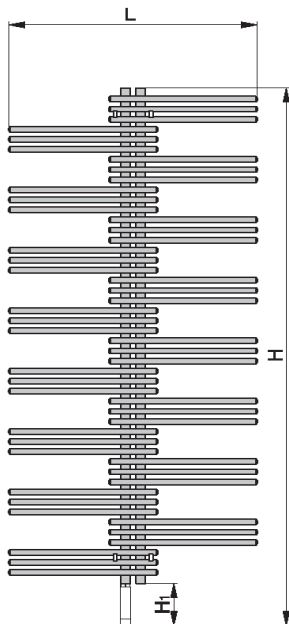

Yucca

1-рядные электрические модели с пультом управления

Артикул	H, мм	L, мм	Ф ΔТ 50К 75/65/20°C	Exp., n	EP, Watt	PPL, Евро RAL9016	PPL, Евро Кат.1	PPL, Евро Кат.2
Цвета RAL								
YSE-090-050/UD	1058	500			300	1 659,81	1 825,81	1 958,81
YSE-130-050/UD	1490	500			300	1 794,08	1 973,49	2 106,49
YSE-130-060/UD		600			300	1 832,74	2 015,98	2 148,98
YSE-130-080/UD		800			600	1 794,08	1 973,49	2 106,49
YSE-180-060/UD	1922	600			600	2 112,41	2 323,66	2 456,66
YSE-180-080/UD		800			600	2 124,63	2 337,08	2 470,08
Chrome								
YSEC-090-050/UD Chrome	1058	500			300	2 560,58	x	x
YSEC-130-050/UD Chrome	1490	500			300	2 694,62	x	x
YSEC-130-060/UD Chrome		600			300	2 733,45	x	x
YSEC-130-080/UD Chrome		800			300	2 695,61	x	x
YSEC-180-060/UD Chrome	1922	600			300	3 016,06	x	x
YSEC-180-080/UD Chrome		800			600	3 029,24	x	x
Inox Look								
YSE-090-050/UD Inox Look	1058	500			300	2 025,32	x	x
YSE-130-050/UD Inox Look	1490	500			300	2 173,00	x	x
YSE-130-060/UD Inox Look		600			300	2 215,49	x	x
YSE-130-080/UD Inox Look		800			600	2 173,00	x	x
YSE-180-060/UD Inox Look	1922	600			600	2 523,17	x	x
YSE-180-080/UD Inox Look		800			600	2 536,59	x	x

*Стандартное исполнение: в цвете RAL 9016

*M0332 Inox Look - окраска «под нержавеющую сталь». Снижение теплоотдачи 6-13%

*Труба круглого сечения Ø20 мм

*Коллектор круглого сечения Ø30 мм

*Электропатрон **Wivar II** с инфракрасным блоком дистанционного управления

*Декоративный кожух для электропатрона WIVAR в цвет

*Монтажный комплект в цвет полотенцесушителя