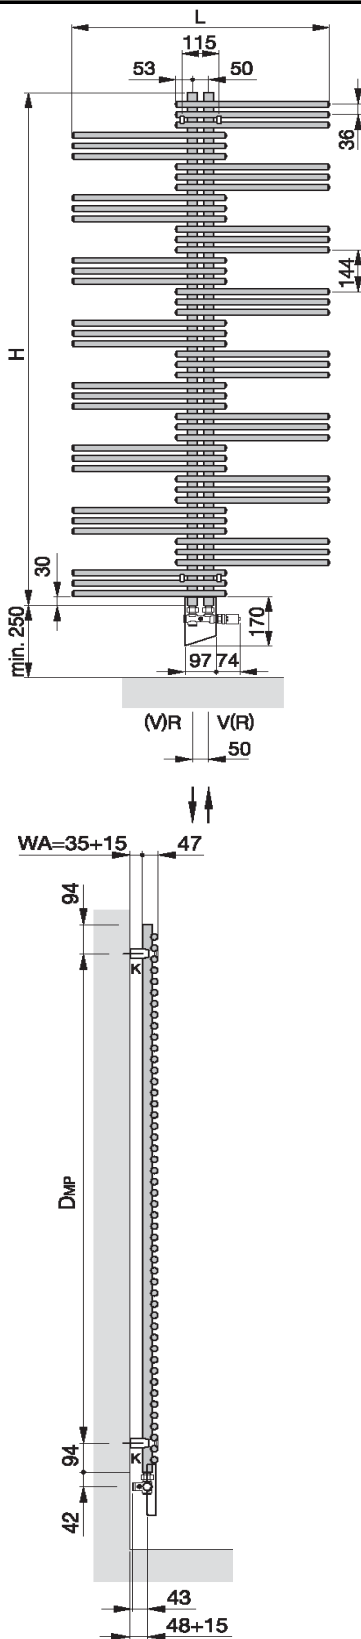

Yucca

1-рядные водяные / комбинированные модели

| Артикул | H, мм | L, мм | Φ ΔТ 50К 75/65/20°C | Exp., n | EP, Watt | PPLЦ, Евро RAL9016 | PPLЦ, Евро Кат.1 | PPLЦ, Евро Кат.2 |
|----------------------|-------|-------|------------------------|---------|----------|--------------------------|------------------------|------------------------|
| Цвета RAL | | | | | | | | |
| YS-090-050 | 908 | 500 | 321 | 1,24 | 300 | 805,55 | 926,40 | 1 059,40 |
| YS-130-050 | 1340 | 500 | 477 | 1,26 | 300 | 948,32 | 1 090,57 | 1 223,57 |
| YS-130-060 | | 600 | 541 | 1,26 | 300 | 987,45 | 1 135,53 | 1 268,53 |
| YS-130-080 | | 800 | 661 | 1,27 | 600 | 995,87 | 1 145,25 | 1 278,25 |
| YS-180-050 | 1772 | 500 | 621 | 1,25 | 600 | 1 138,63 | 1 309,41 | 1 442,41 |
| YS-180-060 | | 600 | 706 | 1,26 | 600 | 1 184,05 | 1 361,64 | 1 494,64 |
| YS-180-080 | | 800 | 863 | 1,29 | 600 | 1 194,63 | 1 373,80 | 1 506,80 |
| Chrome | | | | | | | | |
| YSC-090-050 Chrome | 908 | 500 | 225 | 1,24 | 300 | 1 741,86 | x | x |
| YSC-130-050 Chrome | 1340 | 500 | 334 | 1,26 | 300 | 1 884,39 | x | x |
| YSC-130-060 Chrome | | 600 | 379 | 1,26 | 300 | 1 923,70 | x | x |
| YSC-130-080 Chrome | | 800 | 463 | 1,27 | 300 | 1 932,93 | x | x |
| YSC-180-050 Chrome | 1772 | 500 | 435 | 1,25 | 300 | 2 075,65 | x | x |
| YSC-180-060 Chrome | | 600 | 494 | 1,26 | 300 | 2 123,33 | x | x |
| YSC-180-080 Chrome | | 800 | 604 | 1,29 | 600 | 2 134,91 | x | x |
| Inox Look | | | | | | | | |
| YS-090-050 Inox Look | 908 | 500 | | 1,24 | 300 | 1 125,91 | x | x |
| YS-130-050 Inox Look | 1340 | 500 | | 1,26 | 300 | 1 290,08 | x | x |
| YS-130-060 Inox Look | | 600 | | 1,26 | 300 | 1 335,04 | x | x |
| YS-130-080 Inox Look | | 800 | | 1,27 | 300 | 1 344,76 | x | x |
| YS-180-050 Inox Look | 1772 | 500 | | 1,25 | 300 | 1 508,92 | x | x |
| YS-180-060 Inox Look | | 600 | | 1,26 | 300 | 1 561,15 | x | x |
| YS-180-080 Inox Look | | 800 | | 1,29 | 600 | 1 573,31 | x | x |