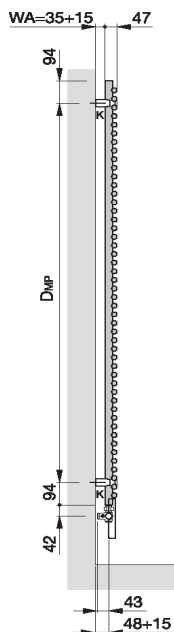

Yucca

Inox Look

YSE-090-050/ZD Inox Look	1058	500			300	1 828,84	x	x
YSE-130-050/ZD Inox Look	1490	500			300	1 976,52	x	x
YSE-130-060/ZD Inox Look		600			300	2 019,01	x	x
YSE-130-080/ZD Inox Look		800			600	1 976,52	x	x
YSE-180-060/ZD Inox Look	1922	600			600	2 326,68	x	x
YSE-180-080/ZD Inox Look		800			600	2 340,10	x	x

*Стандартное исполнение: в цвете RAL 9016

*M0332 Inox Look - окраска «под нержавеющую сталь». Снижение теплоотдачи 6-13%

*Труба круглого сечения Ø20 мм

*Коллектор круглого сечения Ø30 мм

*Электропатрон Wiwar II

*Декоративный кожух для электропатрона WIVAR в цвет

*Монтажный комплект в цвет полотенцесушителя