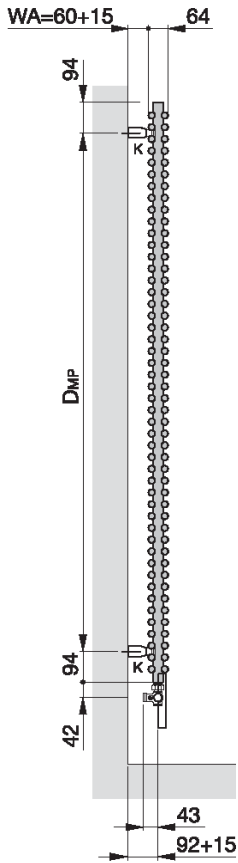

Yussa

2-рядные электрические модели с пультом управления

Артикул	Н, мм	L, мм	Φ ΔТ 50К 75/65/20°С	Exp., n	EP, Watt	PPЦ, Евро RAL9016	PPЦ, Евро Кат.1	PPЦ, Евро Кат.2
Цвета RAL								
YSDE-180-060/UD	1922	600			900	2 342,27	2 576,50	2 709,50
YSDE-180-080/UD		800			1200	2 516,20	2 767,80	2 900,80
Inox Look								
YSDE-180-060/UD Inox Look	1922	600			900	2 776,01	x	x
YSDE-180-080/UD Inox Look		800			1200	2 967,31	x	x
*Стандартное исполнение: в цвете RAL 9016								
*M0332 Inox Look - окраска «под нержавеющую сталь». Снижение теплоотдачи 6-13%								
*Труба круглого сечения Ø20 мм								
*Коллектор круглого сечения Ø30 мм								
*Электропатрон Wiwar II с инфракрасным блоком дистанционного управления								
*Декоративный кожух для электропатрона в цвет								
*Монтажный комплект в цвет полотенцесушителя