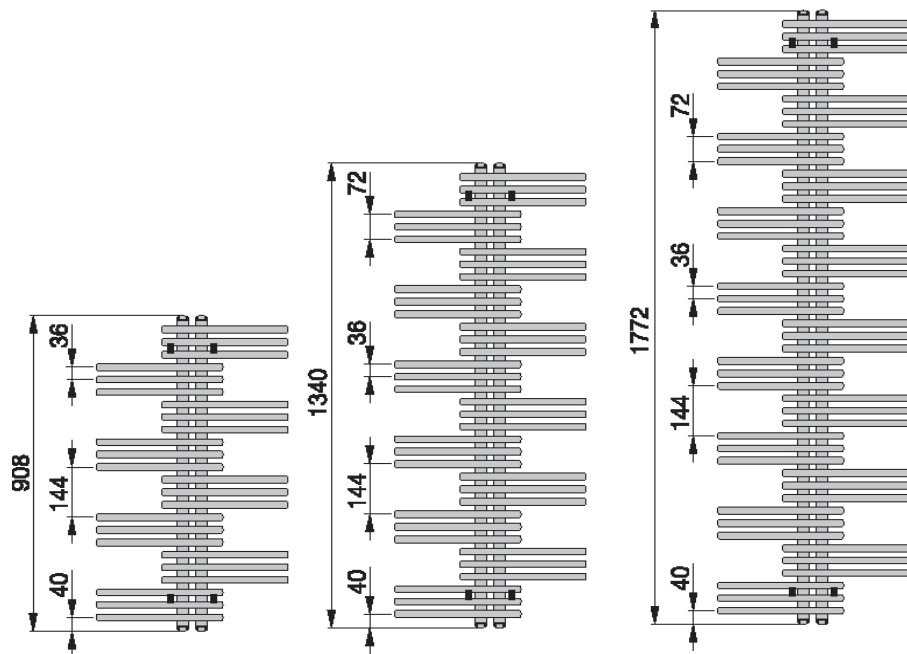

Yucca

Техническая информация и размеры