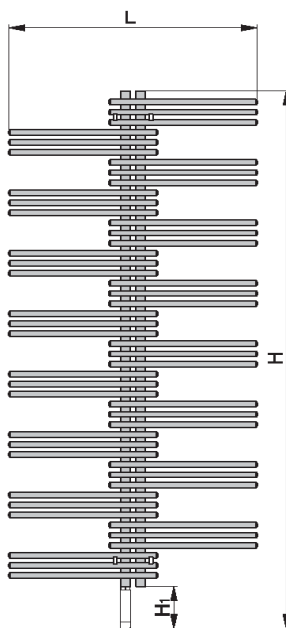

1-рядные электрические модели без пульта управления

Артикул	Н, мм	L, мм	Φ ΔТ 50К 75/65/20°С	Exp., n	EP, Watt	PPЦ, Евро RAL9016	PPЦ, Евро Кат.1	PPЦ, Евро Кат.2
Цвета RAL								
YSE-090-050/ZD	1058	500			300	1 463,33	1 629,33	1 762,33
YSE-130-050/ZD	1490	500			300	1 597,60	1 777,01	1 910,01
YSE-130-060/ZD		600			300	1 636,25	1 819,50	1 952,50
YSE-130-080/ZD		800			600	1 597,60	1 777,01	1 910,01
YSE-180-060/ZD	1922	600			600	1 915,92	2 127,17	2 260,17
YSE-180-080/ZD		800			600	1 928,14	2 140,59	2 273,59
Chrome								
YSEC-090-050/ZD Chrome	1058	500			300	2 364,09	x	x
YSEC-130-050/ZD Chrome	1490	500			300	2 498,14	x	x
YSEC-130-060/ZD Chrome		600			300	2 536,96	x	x
YSEC-130-080/ZD Chrome		800			300	2 499,13	x	x
YSEC-180-060/ZD Chrome	1922	600			300	2 819,57	x	x
YSEC-180-080/ZD Chrome		800			600	2 832,75	x	x