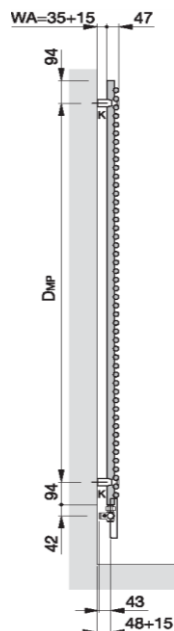

Yucca

1-рядные электрические модели с пультом управления

Артикул	H, мм	L, мм	Ф ΔТ 50К 75/65/20°C	Exp., n	EP, Watt	PPL, Евро RAL9016	PPL, Евро Кат.1	PPL, Евро Кат.2
Цвета RAL								
YSE-090-050/UD	1058	500			300	1 659,81	1 825,81	1 958,81
YSE-130-050/UD	1490	500			300	1 794,08	1 973,49	2 106,49
YSE-130-060/UD		600			300	1 832,74	2 015,98	2 148,98
YSE-130-080/UD		800			600	1 794,08	1 973,49	2 106,49
YSE-180-060/UD	1922	600			600	2 112,41	2 323,66	2 456,66
YSE-180-080/UD		800			600	2 124,63	2 337,08	2 470,08
Chrome								
YSEC-090-050/UD Chrome	1058	500			300	2 560,58	x	x
YSEC-130-050/UD Chrome	1490	500			300	2 694,62	x	x
YSEC-130-060/UD Chrome		600			300	2 733,45	x	x
YSEC-130-080/UD Chrome		800			300	2 695,61	x	x
YSEC-180-060/UD Chrome	1922	600			300	3 016,06	x	x
YSEC-180-080/UD Chrome		800			600	3 029,24	x	x
Inox Look								
YSE-090-050/UD Inox Look	1058	500			300	2 025,32	x	x
YSE-130-050/UD Inox Look	1490	500			300	2 173,00	x	x
YSE-130-060/UD Inox Look		600			300	2 215,49	x	x
YSE-130-080/UD Inox Look		800			600	2 173,00	x	x
YSE-180-060/UD Inox Look	1922	600			600	2 523,17	x	x
YSE-180-080/UD Inox Look		800			600	2 536,59	x	x

*Стандартное исполнение: в цвете RAL 9016

*M0332 Inox Look - окраска «под нержавеющую сталь». Снижение теплоотдачи 6-13%

*Труба круглого сечения Ø20 мм

*Коллектор круглого сечения Ø30 мм

*Электропатрон **Wivar II** с инфракрасным блоком дистанционного управления

*Декоративный кожух для электропатрона WIVAR в цвет

*Монтажный комплект в цвет полотенцесушителя