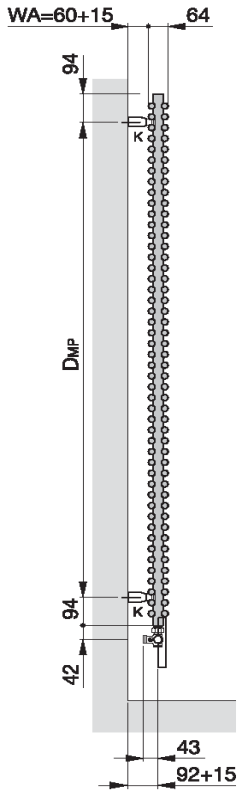

Yussa

2-рядные водяные / комбинированные модели

Артикул	H, мм	L, мм	Ф ΔТ 50К 75/65/20°С	Exp., n	EP, Watt	PPL, Евро RAL9016	PPL, Евро Кат.1	PPL, Евро Кат.2
Цвета RAL								
YSD-090-050	908	500	484	1,29	300	1 006,46	1 157,41	1 290,41
YSD-130-050	1340	500	717	1,27	600	1 186,17	1 364,09	1 497,09
YSD-130-060		600	828	1,28	600	1 233,72	1 418,79	1 551,79
YSD-130-080		800	1024	1,3	900	1 394,45	1 603,59	1 736,59
YSD-180-050	1772	500	926	1,29	900	1 422,97	1 636,41	1 769,41
YSD-180-060		600	1063	1,3	900	1 480,06	1 702,04	1 835,04
YSD-180-080		800	1322	1,32	1200	1 613,29	1 855,26	1 988,26
Inox Look								
YSD-090-050 Inox Look	908	500		1,24	300	1 356,92	x	x
YSD-130-050 Inox Look	1340	500		1,26	300	1 563,60	x	x
YSD-130-060 Inox Look		600		1,26	300	1 618,30	x	x
YSD-130-080 Inox Look		800		1,27	600	1 803,10	x	x
YSD-180-050 Inox Look	1772	500		1,25	600	1 835,92	x	x
YSD-180-060 Inox Look		600		1,26	600	1 901,55	x	x
YSD-180-080 Inox Look		800		1,29	600	2 054,77	x	x

*Стандартное исполнение: в цвете RAL 9016

*M0332 Inox Look - окраска «под нержавеющую сталь». Снижение теплоотдачи 6-13%

*Труба круглого сечения Ø20 мм

*Коллектор круглого сечения Ø30 мм

*Подключение 4 x 1/2", N=50 мм

*max давление - 12 атм.

*Монтажный комплект в цвет полотенцесушителя