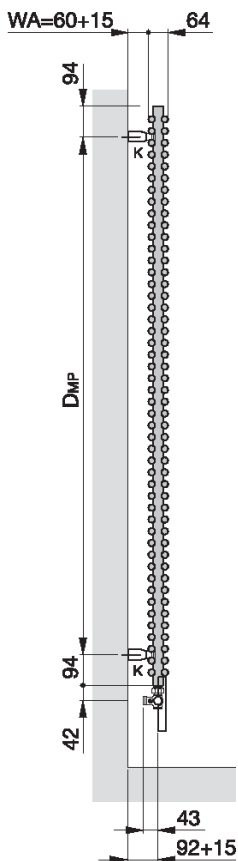

2-рядные электрические модели без пульта управления

Артикул	H, мм	L, мм	Ф ДТ 50К 75/65/20°C	Exp., n	EP, Watt	PPL, Евро RAL9016	PPL, Евро Кат.1	PPL, Евро Кат.2

Цвета RAL

YSDE-180-060/ZD	1922	600			900	2 145,78	2 380,02	2 513,02
YSDE-180-080/ZD		800			1200	2 319,72	2 571,31	2 704,31

Inox Look

YSDE-180-060/ZD Inox Look	1922	600			900	2 579,53	x	x
YSDE-180-080/ZD Inox Look		800			1200	2 770,82	x	x

*Стандартное исполнение: в цвете RAL 9016

*M0332 Inox Look - окраска «под нержавеющую сталь». Снижение теплоотдачи 6-13%

*Труба круглого сечения Ø20 мм

*Коллектор круглого сечения Ø30 мм

*Электропатрон Wiwar II

*Декоративный кожух для электропатрона в цвет

*Монтажный комплект в цвет полотенцесушителя